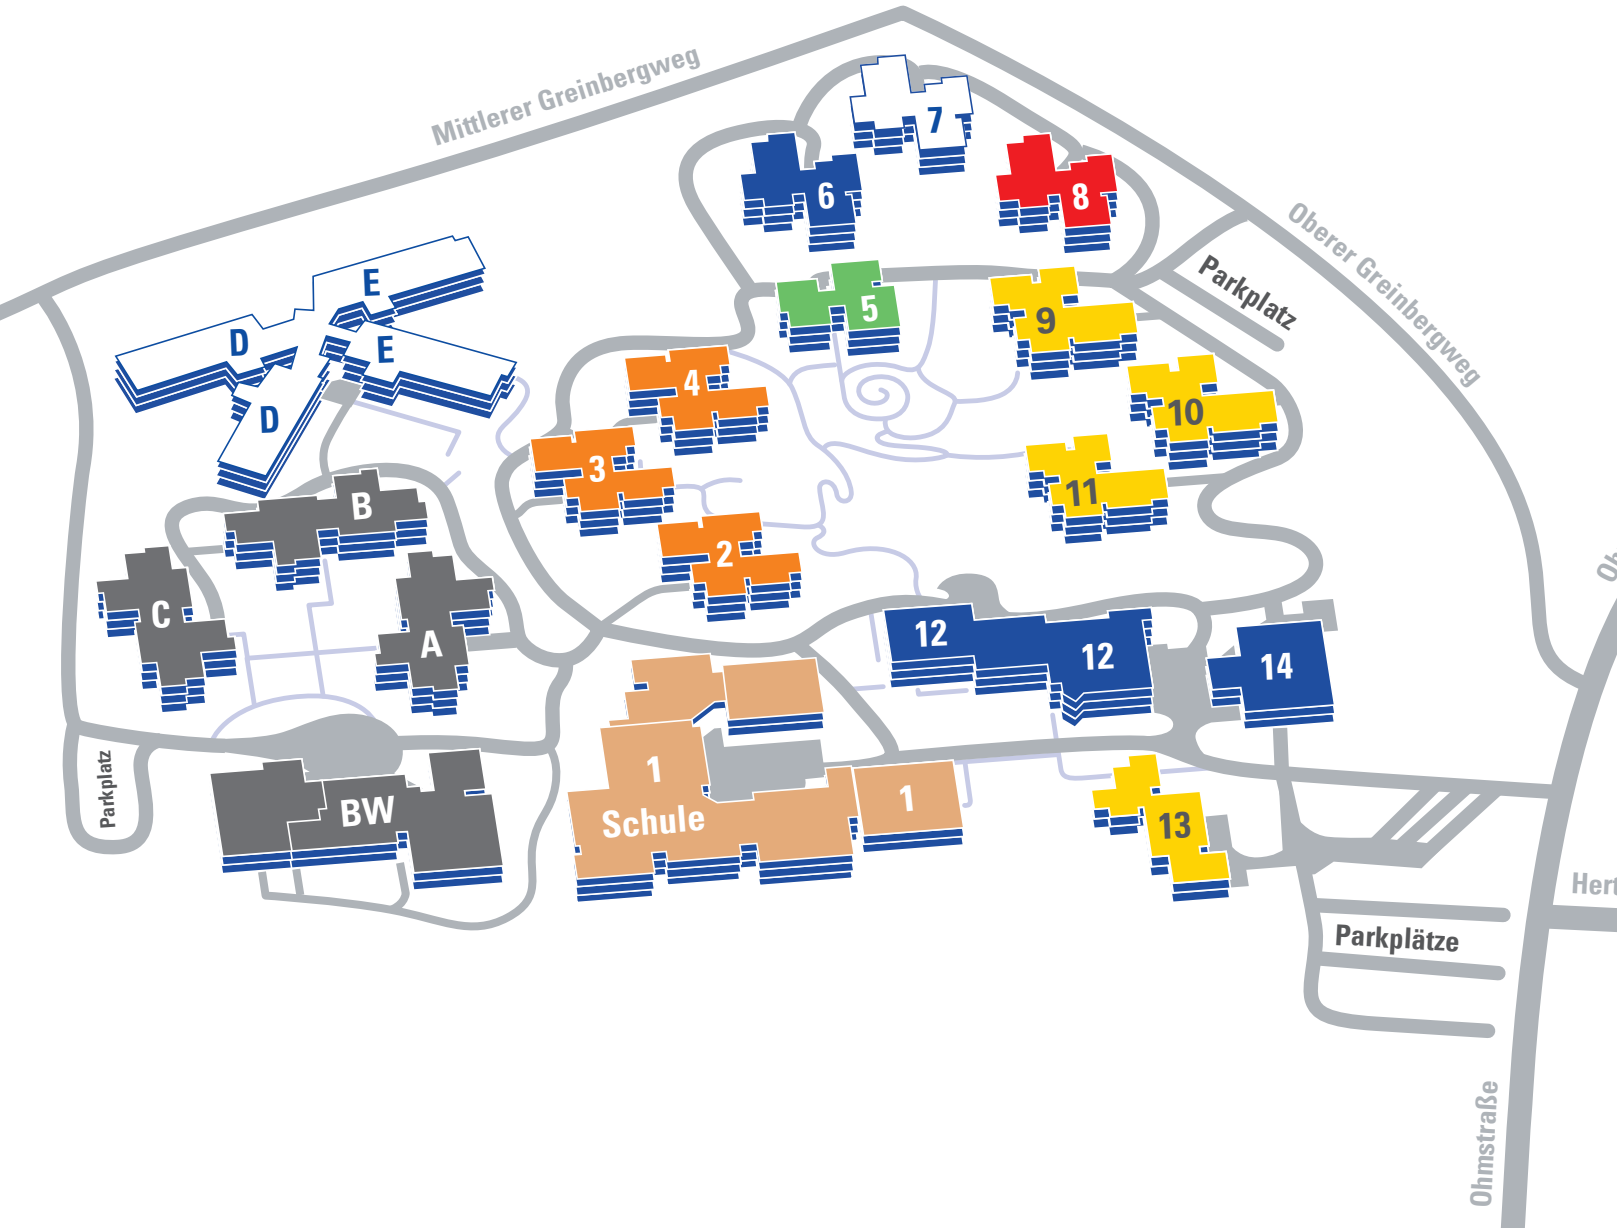

Geländeplan

Blindeninstitut Würzburg

für Kinder/Jugendliche (KIJU) & Erwachsene (ERW)

anders sehen

Blindeninstitutsstiftung

- 1 Graf-zu-Bentheim-Schule
- 2 Schule / Heilpädagogische Tagesstätte / Tagesförderstätte
- 3 Schule / Wohnen KIJU
- 4 Schule Konduktive Förderung / Heilpädagogische Tagesstätte
- 5 Institutsleitung & Leitung Wohnen KIJU / Therapie und Therapieleitung / Konferenzräume
- 6 Schule / Wohnen KIJU Taubblindheit
- 7 MZEB Würzburg / Beratungszentrum BuKSuK / Sehhilfenberatung / Öffentlichkeitsarbeit / JWK-Akademie
- 8 Wohnen ERW / Wohnen KIJU
- 9 Schule / Wohnen KIJU
- 10 Schule / Wohnen KIJU
- 11 Schule / Heilpädagogische Tagesstätte / Tagesförderstätte
- 12 Stiftung Vorstand / Dienstleistungszentrum / Empfang / Cafeteria / Zentralküche
- 13 Frühförderung Sehen / Wohnen Externe
- 14 Hauswirtschaft / Technik

- A Wohnen ERW / Förderstätte
- B Wohnen ERW / Förderstätte / Personalrat
- C Wohnen ERW / Förderstätte
- D Wohnen ERW / Förderstätte / Therapie
- E Institutsleitung & Leitung Wohnen ERW / Konferenzräume / Wohnen ERW / Förderstätte

BW Bentheim Werkstatt